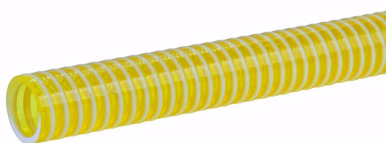

## Wąż z PVC do substancji spożywczych wzmocniony spiralą z twardego PVC LUISIANA

Lekki i elastyczny wąż ssawno-tłoczny przeznaczony do wody, soków, napojów, piwa, wina, alkoholi o stężeniu do 20% oraz innych produktów spożywczych. Niezalecany do mleka i jego przetworów, olejów i tłustych substancji spożywczych. Wzmocnienie spiralą z twardego PVC, odporną na uderzenia, zapewnia dobrą wytrzymałość na podciśnienie i załamywanie się węża. Przezroczysta ścianka pozwala na łatwą kontrolę wzrokową przepływu. Gładka powierzchnia wewnętrzna redukuje straty przepływu i zapewnia łatwość oczyszczenia. Powierzchnia zewnętrzna lekko karbowana. W zastosowaniach nie dotyczących bezpośredniego kontaktu z żywnością (w przemyśle, budownictwie, rolnictwie) może być stosowany zarówno do lekkich chemikaliów, wody, szlamów i ścieków, innych płynów (bez tłuszczu, olejów i węglowodorów), jak i do powietrza, próżniowego przesyłu pyłów, proszków, granulatów i innych lekko ścierających substancji sypkich (nie tłustych). Należy wtedy uwzględnić ścieralność oraz ewentualny problem elektryczności statycznej. Dostępny w wersji antystatycznej LUISIANA AS - posiada dodatkowo miedzianą linkę wbudowaną w materiał węża równoległe do spirali z PVC, co po podłączeniu końców linki do instalacji i uziemieniu zapewnia odprowadzenie ładunków elektrostatycznych. Wersja ta dostępna jest na specjalne zamówienie, przykładowy indeks wersji antystatycznej: np. ME-LUISIANA-AS-050. Normy i wymagania: Przemysł spożywczy, kontakt z żywnością: zgodny z wymaganiami europejskimi 1935/2004/EC i 10/2011/EU (płyny symulacyjne A, B i C), 2023/2006/EC (GMP). Materiał węża: przezroczysty żółtawy PVC. Wzmocnienie: spirala z twardego PVC. Ciśnienie robocze: od 2 bar do 8 bar, w zależności od średnicy węża. Temperatura pracy: od -5°C do +60°C.