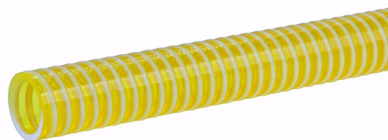

Wąż z PVC do substancji spożywczych wzmocniony spiralą z twardego PVC LUISIANA

Lekki i elastyczny wąż ssawno-tłoczny przeznaczony do wody, soków, napojów, piwa, wina, alkoholi o stężeniu do 20% oraz innych produktów spożywczych. Niezalecany do mleka i jego przetworów, olejów i tłustych substancji spożywczych. Wzmocnienie spiralą z twardego PVC, odporną na uderzenia, zapewnia dobrą wytrzymałość na podciśnienie i załamywanie się węża. Przezroczysta ścianka pozwala na łatwą kontrolę wzrokową przepływu. Gładka powierzchnia wewnętrzna redukuje straty przepływu i zapewnia łatwość oczyszczenia. Powierzchnia zewnętrzna lekko karbowana. W zastosowaniach nie dotyczących bezpośredniego kontaktu z żywnością (w przemyśle, budownictwie, rolnictwie) może być stosowany zarówno do lekkich chemikaliów, wody, szlamów i ścieków, innych płynów (bez tłuszczu, olejów i węglowodorów), jak i do powietrza, próżniowego przesyłu pyłów, proszków, granulatów i innych lekko ścierających substancji sypkich (nie tłustych). Należy wtedy uwzględnić ścieralność oraz ewentualny problem elektryczności statycznej. Dostępny w wersji antystatycznej LUISIANA AS - posiada dodatkowo miedzianą linkę wbudowaną w materiał węża równolegle do spirali z PVC, co po podłączeniu końców linki do instalacji i uziemieniu zapewnia odprowadzenie ładunków elektrostatycznych. Wersja ta dostępna jest na specjalne zamówienie, przykładowy indeks wersji antystatycznej: np. ME-LUISIANA-AS-050. Normy i wymagania: Przemysł spożywczy, kontakt z żywnością: zgodny z wymaganiami europejskimi 1935/2004/EC i 10/2011/EU (płyny symulacyjne A, B i C), 2023/2006/EC (GMP). Materiał węża: przezroczysty żółtawy PVC. Wzmocnienie: spirala z twardego PVC. Ciśnienie robocze: od 2 bar do 8 bar, w zależności od średnicy węża. Temperatura pracy: od -5°C do +60°C.