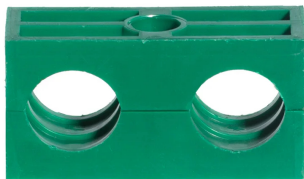

## Wkład DIN 3015 podwójna, polipropylen, typ 301

Dwuczęściowy wkład obejmy DIN 3015 typu 301 wykonany zgodnie z normą DIN 3015. Standardowo posiada profilowaną (rowkowaną) powierzchnię otworu na rurę. Materiał wkładu: zielony polipropylen. Temperatura pracy: od -30°C do +90°C.