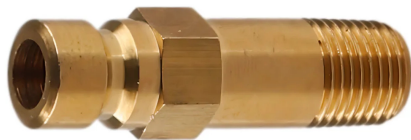

## Wtyk DN 6 szybkozłącza, z rurką zakończoną gwintem zewnętrznym BSPT, bez zaworu, seria TST 6, mosiądz

Wtyk DN 6 szybkozłącza, z rurką zakończoną gwintem zewnętrznym BSPT, o długości całkowitej L=50, 100, 150, 200 lub 250 mm, bez zaworu. Stosowany szeroko w przemyśle do chłodzenia form wtryskowych i odlewniczych części z tworzyw sztucznych, aluminium, mosiądzu i stopów cynku. Może być stosowane do wody w maszynach czyszczących, do gorącego oleju, pary wodnej. Seria: TST 6. Ciśnienie robocze: 10 bar. Materiał: mosiądz. Temperatura pracy: od -20°C do +200°C.