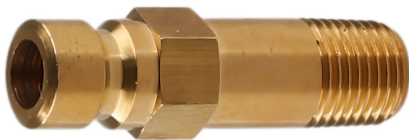

## Wtyk DN 6 szybkozłącza, z rurką zakończoną gwintem zewnętrznym BSPT, bez zaworu, seria TST 6, mosiądz

Wtyk DN 6 szybkozłącza, z rurką zakończoną gwintem zewnętrznym BSPT, o długości całkowitej L=50, 100, 150, 200 lub 250 mm, bez zaworu. Stosowany szeroko w przemyśle do chłodzenia form wtryskowych i odlewniczych części z tworzyw sztucznych, aluminium, mosiądzu i stopów cynku. Może być stosowane do wody w maszynach czyszczących, do gorącego oleju, pary wodnej. Seria: TST 6. Ciśnienie robocze: 10 bar. Materiał: mosiądz. Temperatura pracy: od -20°C do +200°C.