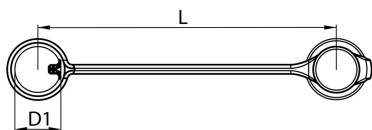

## Zaślepka szybkozłącza hydraulicznego TEMA, PVC, typ IF

Zaślepka pyłoszczelna gniazda szybkozłącza TEMA zabezpieczająca złącza przed zabrudzeniem, które może skutkować uszkodzeniem elementów i przedostaniem się zanieczyszczeń do układu. Materiał: PVC.