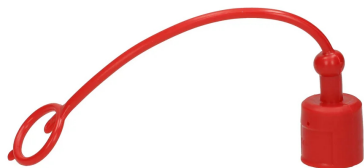

Zaślepka wtyku szybkozłącza ISO-A czerwona z PVC, typ IA

Zaślepka wtyku szybkozłącza ISO-A zabezpieczająca złącza przed zabrudzeniem, które może skutkować uszkodzeniem elementów i dostaniem się zanieczyszczeń do układu. Materiał: PVC. Kolor: czerwony.

Produkt	Dostępność	Wysyłka	Cena netto (brutto)
Zaślepka wtyku ISO A DN6, PVC czerwona Indeks: HQ-IA06-M-RED	W magazynie W oddziałach	Wysyłka w 24h	+1szt 4,54 zł (5,58 zł) +10szt 3,68 zł (4,53 zł)
Zaślepka wtyku ISO A DN10, PVC czerwona Indeks: HQ-IA10-M-RED	W magazynie W oddziałach	Wysyłka w 24h	+1szt 4,54 zł (5,58 zł) +10szt 3,68 zł (4,53 zł)
Zaślepka wtyku ISO A DN12, PVC czerwona Indeks: HQ-IA12-M-RED	W magazynie W oddziałach	Wysyłka w 24h	+1szt 3,84 zł (4,72 zł) +10szt 3,11 zł (3,83 zł)
Zaślepka wtyku ISO A DN20, PVC czerwona Indeks: HQ-IA19-M-RED	W magazynie W oddziałach	Wysyłka w 24h	+1szt 9,20 zł (11,32 zł) +10szt 7,45 zł (9,16 zł)
Zaślepka wtyku ISO A DN25, PVC czerwona Indeks: HQ-IA25-M-RED	Na zamówienie	Po potwierdzeniu	+1szt 15,14 zł (18,62 zł) +10szt 12,25 zł (15,07 zł)