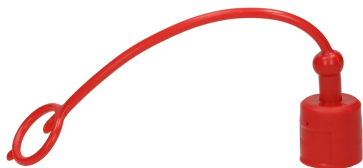

Zaślepka wtyku szybkozłącza ISO-A czerwona z PVC, typ IA

Zaślepka wtyku szybkozłącza ISO-A zabezpieczająca złącza przed zabrudzeniem, które może skutkować uszkodzeniem elementów i dostaniem się zanieczyszczeń do układu. Materiał: PVC. Kolor: czerwony.

Produkt	Dostępność	Wysyłka	Cena netto (brutto)
Zaślepka wtyku ISO A DN6, PVC czerwona Indeks: HQ-IA06-M-RED	W magazynie W oddziałach	Wysyłka w 24h	+1szt 4,54 zł (5,58 zł) +10szt 3,68 zł (4,53 zł)
Zaślepka wtyku ISO A DN10, PVC czerwona Indeks: HQ-IA10-M-RED	W magazynie W oddziałach	Wysyłka w 24h	+1szt 4,54 zł (5,58 zł) +10szt 3,68 zł (4,53 zł)
Zaślepka wtyku ISO A DN12, PVC czerwona Indeks: HQ-IA12-M-RED	W magazynie W oddziałach	Wysyłka w 24h	+1szt 3,84 zł (4,72 zł) +10szt 3,11 zł (3,83 zł)
Zaślepka wtyku ISO A DN20, PVC czerwona Indeks: HQ-IA19-M-RED	W magazynie W oddziałach	Wysyłka w 24h	+1szt 9,20 zł (11,32 zł) +10szt 7,45 zł (9,16 zł)
Zaślepka wtyku ISO A DN25, PVC czerwona Indeks: HQ-IA25-M-RED	Na zamówienie	Po potwierdzeniu	+1szt 15,14 zł (18,62 zł) +10szt 12,25 zł (15,07 zł)