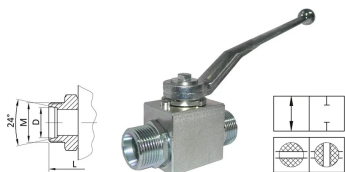

Zawór hydrauliczny dwudrożny z gwintem zewnętrznym metrycznym, typ BKH L/S

Wysokiej jakości dwudrożny zawór kulowy typu BKH L/S z zewnętrznym gwintem metrycznym, DIN 2353, przeznaczony do wysokociśnieniowych instalacji hydraulicznych. Występuje jako: L (seria lekka), S (seria ciężka). Materiał: stal (korpus, kula, trzpień). Uszczelnienia: PA (kula), NBR (trzpień). Temperatura pracy: od -40°C do +100°C (PA); od -20°C do +100°C (NBR).