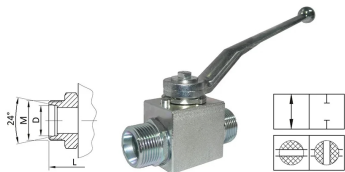

## Zawór hydrauliczny dwudrożny z gwintem zewnętrznym metrycznym, typ BKH L/S X

Dwudrożny zawór kulowy typu BKH L/S z zewnętrznym gwintem metrycznym, DIN 2353, przeznaczony do wysokociśnieniowych instalacji hydraulicznych. Występuje jako: L (seria lekka), S (seria ciężka). Materiał: stal (korpus, kula, trzpień). Uszczelnienia: POM (kula), NBR (trzpień). Temperatura pracy: od -40°C do +100°C (POM); od -20°C do +100°C (NBR).