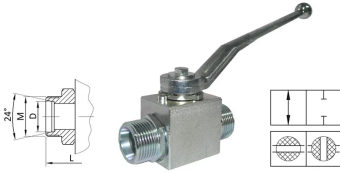

Zawór hydrauliczny dwudrożny z gwintem zewnętrznym metrycznym, typ BKH L/S X

Dwudrożny zawór kulowy typu BKH L/S z zewnętrznym gwintem metrycznym, DIN 2353, przeznaczony do wysokociśnieniowych instalacji hydraulicznych. Występuje jako: L (seria lekka), S (seria ciężka). Materiał: stal (korpus, kula, trzpień). Uszczelnienia: POM (kula), NBR (trzpień). Temperatura pracy: od -40°C do +100°C (POM); od -20°C do +100°C (NBR).