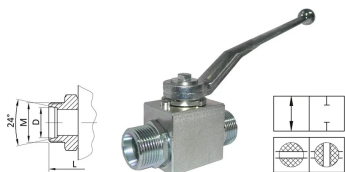

Zawór hydrauliczny dwudrożny z gwintem zewnętrznym metrycznym, typ BKH L/S X

Dwudrożny zawór kulowy typu BKH L/S z zewnętrznym gwintem metrycznym, DIN 2353, przeznaczony do wysokociśnieniowych instalacji hydraulicznych. Występuje jako: L (seria lekka), S (seria ciężka). Materiał: stal (korpus, kula, trzpień). Uszczelnienia: POM (kula), NBR (trzpień). Temperatura pracy: od -40°C do +100°C (POM); od -20°C do +100°C (NBR).