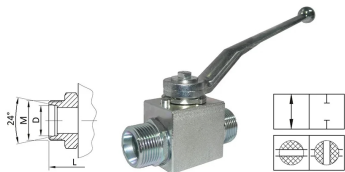

Zawór hydrauliczny dwudrożny z gwintem zewnętrznym metrycznym, typ BKH L/S X

Dwudrożny zawór kulowy typu BKH L/S z zewnętrznym gwintem metrycznym, DIN 2353, przeznaczony do wysokociśnieniowych instalacji hydraulicznych. Występuje jako: L (seria lekka), S (seria ciężka). Materiał: stal (korpus, kula, trzpień). Uszczelnienia: POM (kula), NBR (trzpień). Temperatura pracy: od -40°C do +100°C (POM); od -20°C do +100°C (NBR).