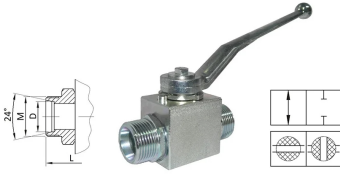

Zawór hydrauliczny dwudrożny z gwintem zewnętrznym metrycznym, typ BKH L/S X

Dwudrożny zawór kulowy typu BKH L/S z zewnętrznym gwintem metrycznym, DIN 2353, przeznaczony do wysokociśnieniowych instalacji hydraulicznych. Występuje jako: L (seria lekka), S (seria ciężka). Materiał: stal (korpus, kula, trzpień). Uszczelnienia: POM (kula), NBR (trzpień). Temperatura pracy: od -40°C do +100°C (POM); od -20°C do +100°C (NBR).