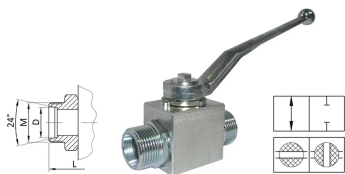

## Zawór hydrauliczny dwudrożny z gwintem zewnętrznym metrycznym, typ BKH L/S X

Dwudrożny zawór kulowy typu BKH L/S z zewnętrznym gwintem metrycznym, DIN 2353, przeznaczony do wysokociśnieniowych instalacji hydraulicznych. Występuje jako: L (seria lekka), S (seria ciężka). Materiał: stal (korpus, kula, trzpień). Uszczelnienia: POM (kula), NBR (trzpień). Temperatura pracy: od -40°C do +100°C (POM); od -20°C do +100°C (NBR).