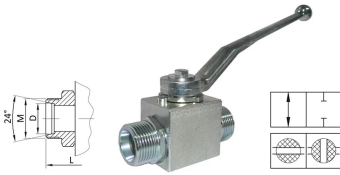

Zawór hydrauliczny dwudrożny z gwintem zewnętrznym metrycznym, typ BKH L/S X

Dwudrożny zawór kulowy typu BKH L/S z zewnętrznym gwintem metrycznym, DIN 2353, przeznaczony do wysokociśnieniowych instalacji hydraulicznych. Występuje jako: L (seria lekka), S (seria ciężka). Materiał: stal (korpus, kula, trzpień). Uszczelnienia: POM (kula), NBR (trzpień). Temperatura pracy: od -40°C do +100°C (POM); od -20°C do +100°C (NBR).