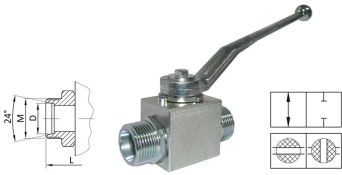

Zawór hydrauliczny dwudrożny z gwintem zewnętrznym metrycznym, typ BKH L/S X

Dwudrożny zawór kulowy typu BKH L/S z zewnętrznym gwintem metrycznym, DIN 2353, przeznaczony do wysokociśnieniowych instalacji hydraulicznych. Występuje jako: L (seria lekka), S (seria ciężka). Materiał: stal (korpus, kula, trzpień). Uszczelnienia: POM (kula), NBR (trzpień). Temperatura pracy: od -40°C do +100°C (POM); od -20°C do +100°C (NBR).