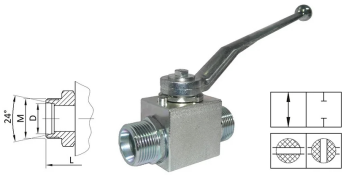

## Zawór hydrauliczny dwudrożny z gwintem zewnętrznym metrycznym, typ BKH L/S

Wysokiej jakości dwudrożny zawór kulowy typu BKH L/S z zewnętrznym gwintem metrycznym, DIN 2353, przeznaczony do wysokociśnieniowych instalacji hydraulicznych. Występuje jako: L (seria lekka), S (seria ciężka). Materiał: stal (korpus, kula, trzpień). Uszczelnienia: PA (kula), NBR (trzpień). Temperatura pracy: od -40°C do +100°C (PA); od -20°C do +100°C (NBR).