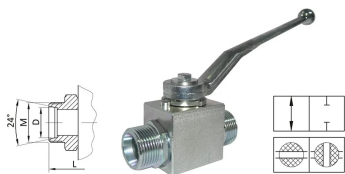

## Zawór hydrauliczny dwudrożny z gwintem zewnętrznym metrycznym, typ BKH L/S

Wysokiej jakości dwudrożny zawór kulowy typu BKH L/S z zewnętrznym gwintem metrycznym, DIN 2353, przeznaczony do wysokociśnieniowych instalacji hydraulicznych. Występuje jako: L (seria lekka), S (seria ciężka). Materiał: stal (korpus, kula, trzpień). Uszczelnienia: PA (kula), NBR (trzpień). Temperatura pracy: od -40°C do +100°C (PA); od -20°C do +100°C (NBR).