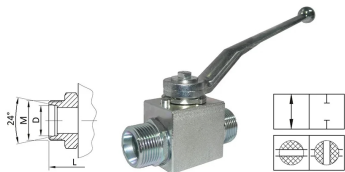

## Zawór hydrauliczny dwudrożny z gwintem zewnętrznym metrycznym, typ BKH L/S

Wysokiej jakości dwudrożny zawór kulowy typu BKH L/S z zewnętrznym gwintem metrycznym, DIN 2353, przeznaczony do wysokociśnieniowych instalacji hydraulicznych. Występuje jako: L (seria lekka), S (seria ciężka). Materiał: stal (korpus, kula, trzpień). Uszczelnienia: PA (kula), NBR (trzpień). Temperatura pracy: od -40°C do +100°C (PA); od -20°C do +100°C (NBR).