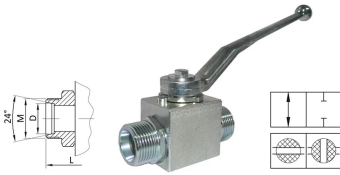

## Zawór hydrauliczny dwudrożny z gwintem zewnętrznym metrycznym, typ BKH L/S

Wysokiej jakości dwudrożny zawór kulowy typu BKH L/S z zewnętrznym gwintem metrycznym, DIN 2353, przeznaczony do wysokociśnieniowych instalacji hydraulicznych. Występuje jako: L (seria lekka), S (seria ciężka). Materiał: stal (korpus, kula, trzpień). Uszczelnienia: PA (kula), NBR (trzpień). Temperatura pracy: od -40°C do +100°C (PA); od -20°C do +100°C (NBR).