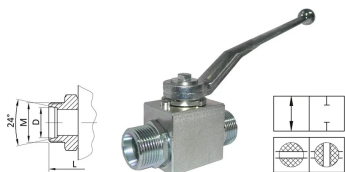

## Zawór hydrauliczny dwudrożny z gwintem zewnętrznym metrycznym, typ BKH L/S

Wysokiej jakości dwudrożny zawór kulowy typu BKH L/S z zewnętrznym gwintem metrycznym, DIN 2353, przeznaczony do wysokociśnieniowych instalacji hydraulicznych. Występuje jako: L (seria lekka), S (seria ciężka). Materiał: stal (korpus, kula, trzpień). Uszczelnienia: PA (kula), NBR (trzpień). Temperatura pracy: od -40°C do +100°C (PA); od -20°C do +100°C (NBR).