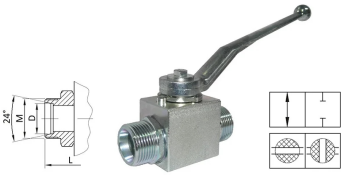

Zawór hydrauliczny dwudrożny z gwintem zewnętrznym metrycznym, typ BKH L/S

Wysokiej jakości dwudrożny zawór kulowy typu BKH L/S z zewnętrznym gwintem metrycznym, DIN 2353, przeznaczony do wysokociśnieniowych instalacji hydraulicznych. Występuje jako: L (seria lekka), S (seria ciężka). Materiał: stal (korpus, kula, trzpień). Uszczelnienia: PA (kula), NBR (trzpień). Temperatura pracy: od -40°C do +100°C (PA); od -20°C do +100°C (NBR).