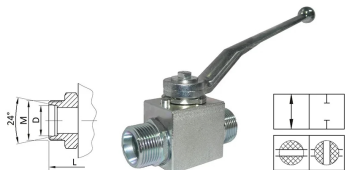

Zawór hydrauliczny dwudrożny z gwintem zewnętrznym metrycznym, typ BKH L/S

Wysokiej jakości dwudrożny zawór kulowy typu BKH L/S z zewnętrznym gwintem metrycznym, DIN 2353, przeznaczony do wysokociśnieniowych instalacji hydraulicznych. Występuje jako: L (seria lekka), S (seria ciężka). Materiał: stal (korpus, kula, trzpień). Uszczelnienia: PA (kula), NBR (trzpień). Temperatura pracy: od -40°C do +100°C (PA); od -20°C do +100°C (NBR).