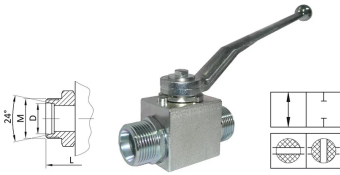

Zawór hydrauliczny dwudrożny z gwintem zewnętrznym metrycznym, typ BKH L/S

Wysokiej jakości dwudrożny zawór kulowy typu BKH L/S z zewnętrznym gwintem metrycznym, DIN 2353, przeznaczony do wysokociśnieniowych instalacji hydraulicznych. Występuje jako: L (seria lekka), S (seria ciężka). Materiał: stal (korpus, kula, trzpień). Uszczelnienia: PA (kula), NBR (trzpień). Temperatura pracy: od -40°C do +100°C (PA); od -20°C do +100°C (NBR).