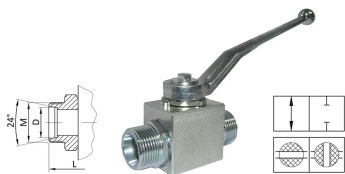

Zawór hydrauliczny dwudrożny z gwintem zewnętrznym metrycznym, typ BKH L/S

Wysokiej jakości dwudrożny zawór kulowy typu BKH L/S z zewnętrznym gwintem metrycznym, DIN 2353, przeznaczony do wysokociśnieniowych instalacji hydraulicznych. Występuje jako: L (seria lekka), S (seria ciężka). Materiał: stal (korpus, kula, trzpień). Uszczelnienia: PA (kula), NBR (trzpień). Temperatura pracy: od -40°C do +100°C (PA); od -20°C do +100°C (NBR).