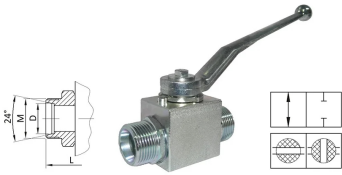

Zawór hydrauliczny dwudrożny z gwintem zewnętrznym metrycznym, typ BKH L/S

Wysokiej jakości dwudrożny zawór kulowy typu BKH L/S z zewnętrznym gwintem metrycznym, DIN 2353, przeznaczony do wysokociśnieniowych instalacji hydraulicznych. Występuje jako: L (seria lekka), S (seria ciężka). Materiał: stal (korpus, kula, trzpień). Uszczelnienia: PA (kula), NBR (trzpień). Temperatura pracy: od -40°C do +100°C (PA); od -20°C do +100°C (NBR).