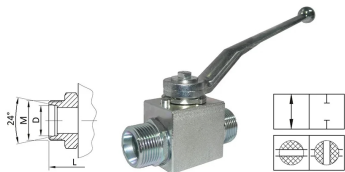

Zawór hydrauliczny dwudrożny z gwintem zewnętrznym metrycznym, typ BKH L/S

Wysokiej jakości dwudrożny zawór kulowy typu BKH L/S z zewnętrznym gwintem metrycznym, DIN 2353, przeznaczony do wysokociśnieniowych instalacji hydraulicznych. Występuje jako: L (seria lekka), S (seria ciężka). Materiał: stal (korpus, kula, trzpień). Uszczelnienia: PA (kula), NBR (trzpień). Temperatura pracy: od -40°C do +100°C (PA); od -20°C do +100°C (NBR).