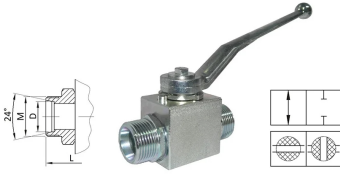

## Zawór hydrauliczny dwudrożny z gwintem zewnętrznym metrycznym, typ BKH L/S

Wysokiej jakości dwudrożny zawór kulowy typu BKH L/S z zewnętrznym gwintem metrycznym, DIN 2353, przeznaczony do wysokociśnieniowych instalacji hydraulicznych. Występuje jako: L (seria lekka), S (seria ciężka). Materiał: stal (korpus, kula, trzpień). Uszczelnienia: PA (kula), NBR (trzpień). Temperatura pracy: od -40°C do +100°C (PA); od -20°C do +100°C (NBR).