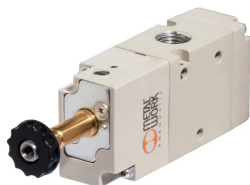

Zawór rozdzielający pneumatyczny sterowany elektrycznie, monostabilny, 3/2, seria 70

Uniwersalny zawór rozdzielający o sterowaniu elektrycznym (elektrozawór), bez cewki sterującej, wykorzystywany najczęściej do sterowania pracą siłowników. Może być montowany w linii, do ściany, bezpośrednio do siłowników lub na bloku przyłączeniowym. Funkcja 3/2 - trzydrogowy, dwupołożeniowy. Materiał: korpus zaworu - aluminium, suwak - aluminium niklowane, uszczelnienie - NBR, pokrywa końcowa - tworzywo sztuczne. Ciśnienie robocze: do 10 bar. Temperatura pracy: -10°C do +60°C.