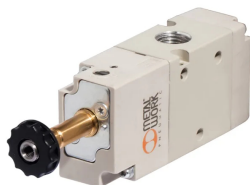

## Zawór rozdzielający pneumatyczny sterowany elektrycznie, monostabilny, 3/2, seria 70

Uniwersalny zawór rozdzielający o sterowaniu elektrycznym (elektrozawór), bez cewki sterującej, wykorzystywany najczęściej do sterowania pracą siłowników. Może być montowany w linii, do ściany, bezpośrednio do siłowników lub na bloku przyłączeniowym. Funkcja 3/2 - trzydrogowy, dwupołożeniowy. Materiał: korpus zaworu - aluminium, suwak - aluminium niklowane, uszczelnienie - NBR, pokrywa końcowa - tworzywo sztuczne. Ciśnienie robocze: do 10 bar. Temperatura pracy: -10°C do +60°C.