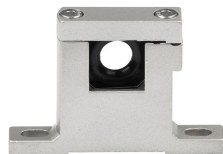

## Zestaw połączeniowy GA

Zestaw połączeniowy GA, służy do łączenia poszczególnych elementów instalacji przygotowania sprężonego powietrza serii G. W komplecie znajduje się łącznik oraz 2 śruby. Dostępne w kształcie: "L", "T" oraz "U". Ciśnienie zasilające: do 10 bar. Temperatura pracy: do +70°C.

Produkt	Dostępność	Wysyłka	Cena netto (brutto)
<b>Zestaw połączeniowy GA200 kształt L</b> Indeks: AT-GA200-L	W magazynie W oddziałach	Wysyłka w 24h	+1szt 21,22 zł (26,10 zł)
<b>Zestaw połączeniowy GA200 kształt T</b> Indeks: AT-GA200-T	W magazynie W oddziałach	Wysyłka w 24h	+1szt 29,47 zł (36,25 zł) +3szt 26,52 zł (32,62 zł)
<b>Zestaw połączeniowy GA200 kształt U</b> Indeks: AT-GA200-U	W magazynie W oddziałach	Wysyłka w 24h	+1szt 21,22 zł (26,10 zł)
<b>Zestaw połączeniowy GA300 kształt L</b> Indeks: AT-GA300-L	W magazynie W oddziałach	Wysyłka w 24h	+1szt 24,87 zł (30,59 zł)
<b>Zestaw połączeniowy GA300 kształt T</b> Indeks: AT-GA300-T	W magazynie W oddziałach	Wysyłka w 24h	+1szt 24,87 zł (30,59 zł)
<b>Zestaw połączeniowy GA300 kształt U</b> Indeks: AT-GA300-U	W magazynie W oddziałach	Wysyłka w 24h	+1szt 34,55 zł (42,50 zł) +3szt 31,09 zł (38,24 zł)
<b>Zestaw połączeniowy GA400 kształt L</b> Indeks: AT-GA400-L	W magazynie W oddziałach	Wysyłka w 24h	+1szt 32,55 zł (40,04 zł)
<b>Zestaw połączeniowy GA400 kształt T</b> Indeks: AT-GA400-T	W magazynie W oddziałach	Wysyłka w 24h	+1szt 45,21 zł (55,61 zł) +3szt 40,69 zł (50,05 zł)
<b>Zestaw połączeniowy GA400 kształt U</b> Indeks: AT-GA400-U	W magazynie W oddziałach	Wysyłka w 24h	+1szt 45,21 zł (55,61 zł) +3szt 40,69 zł (50,05 zł)
<b>Zestaw połączeniowy GA600 kształt L</b> Indeks: AT-GA600-L	W magazynie	Wysyłka w 24h	+1szt 22,96 zł (28,24 zł)
<b>Zestaw połączeniowy GA600 kształt T</b> Indeks: AT-GA600-T	W magazynie	Wysyłka w 24h	+1szt 49,74 zł (61,18 zł)
<b>Zestaw połączeniowy GA600 kształt U</b> Indeks: AT-GA600-U	W magazynie	Wysyłka w 24h	+1szt 42,80 zł (52,64 zł)