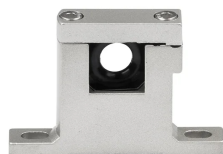

## Zestaw połączeniowy GA

Zestaw połączeniowy GA, służy do łączenia poszczególnych elementów instalacji przygotowania sprężonego powietrza serii G. W komplecie znajduje się łącznik oraz 2 śruby. Dostępne w kształcie: "L", "T" oraz "U". Ciśnienie zasilające: do 10 bar. Temperatura pracy: do +70°C.

Produkt	Dostępność	Wysyłka	Cena netto (brutto)
<b>Zestaw połączeniowy GA200 kształt L</b> Indeks: AT-GA200-L	W magazynie W oddziałach	Wysyłka w 24h	+1szt 21,22 zł (26,10 zł)
<b>Zestaw połączeniowy GA200 kształt T</b> Indeks: AT-GA200-T	W magazynie W oddziałach	Wysyłka w 24h	+1szt 29,47 zł (36,25 zł) +3szt 26,52 zł (32,62 zł)
<b>Zestaw połączeniowy GA200 kształt U</b> Indeks: AT-GA200-U	W magazynie W oddziałach	Wysyłka w 24h	+1szt 21,22 zł (26,10 zł)
<b>Zestaw połączeniowy GA300 kształt L</b> Indeks: AT-GA300-L	W magazynie W oddziałach	Wysyłka w 24h	+1szt 24,87 zł (30,59 zł)
<b>Zestaw połączeniowy GA300 kształt T</b> Indeks: AT-GA300-T	W magazynie W oddziałach	Wysyłka w 24h	+1szt 24,87 zł (30,59 zł)
<b>Zestaw połączeniowy GA300 kształt U</b> Indeks: AT-GA300-U	W magazynie W oddziałach	Wysyłka w 24h	+1szt 34,55 zł (42,50 zł) +3szt 31,09 zł (38,24 zł)
<b>Zestaw połączeniowy GA400 kształt L</b> Indeks: AT-GA400-L	W magazynie W oddziałach	Wysyłka w 24h	+1szt 32,55 zł (40,04 zł)
<b>Zestaw połączeniowy GA400 kształt T</b> Indeks: AT-GA400-T	W magazynie W oddziałach	Wysyłka w 24h	+1szt 45,21 zł (55,61 zł) +3szt 40,69 zł (50,05 zł)
<b>Zestaw połączeniowy GA400 kształt U</b> Indeks: AT-GA400-U	W magazynie W oddziałach	Wysyłka w 24h	+1szt 45,21 zł (55,61 zł) +3szt 40,69 zł (50,05 zł)
<b>Zestaw połączeniowy GA600 kształt L</b> Indeks: AT-GA600-L	W magazynie	Wysyłka w 24h	+1szt 22,96 zł (28,24 zł)
<b>Zestaw połączeniowy GA600 kształt T</b> Indeks: AT-GA600-T	W magazynie	Wysyłka w 24h	+1szt 49,74 zł (61,18 zł)
<b>Zestaw połączeniowy GA600 kształt U</b> Indeks: AT-GA600-U	W magazynie	Wysyłka w 24h	+1szt 42,80 zł (52,64 zł)