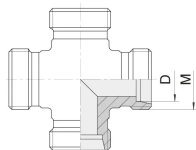

Złączka czwórnikowa K, stal nierdzewna

Złączka DIN 2353 czwórnikowa, typ K: gniazdo 24° DIN 2353 z gwintami zewnętrznymi metrycznymi. Występuje jako: L (seria lekka), S (seria ciężka).
 Materiał: stal AISI 316.