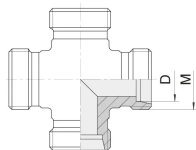

## Złączka czwórnikowa K, stal nierdzewna

Złączka DIN 2353 czwórnikowa, typ K: gniazdo 24° DIN 2353 z gwintami zewnętrznymi metrycznymi. Występuje jako: L (seria lekka), S (seria ciężka).  
 Materiał: stal AISI 316.