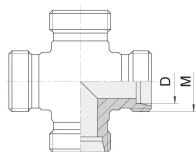

Złączka czwórnikowa K, stal nierdzewna

Złączka DIN 2353 czwórnikowa, typ K: gniazdo 24° DIN 2353 z gwintami zewnętrznymi metrycznymi. Występuje jako: L (seria lekka), S (seria ciężka).
 Materiał: stal AISI 316.