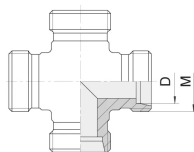

## Złączka czwórnikowa K, stal nierdzewna

Złączka DIN 2353 czwórnikowa, typ K: gniazdo 24° DIN 2353 z gwintami zewnętrznymi metrycznymi. Występuje jako: L (seria lekka), S (seria ciężka).  
 Materiał: stal AISI 316.