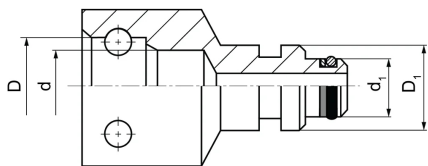

## Złączka gniazdowo-wtykowa STECKO, stal automatowa

Złączka gniazdowo-wtykowa STECKO do zastosowania w układach hydraulicznych dla górnictwa. Materiał: stal automatowa, ocynkowana. Uszczelnienie: NBR (o-ring), teflon (pierścień oporowy).