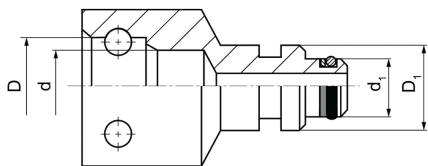

Złączka gniazdowo-wtykowa STECKO, stal automatowa

Złączka gniazdowo-wtykowa STECKO do zastosowania w układach hydraulicznych dla górnictwa. Materiał: stal automatowa, ocynkowana. Uszczelnienie: NBR (o-ring), teflon (pierścień oporowy).