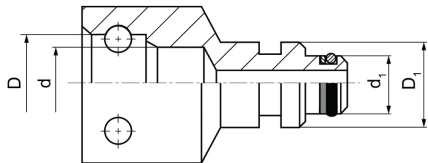

Złączka gniazdowo-wtykowa STECKO, stal automatowa

Złączka gniazdowo-wtykowa STECKO do zastosowania w układach hydraulicznych dla górnictwa. Materiał: stal automatowa, ocynkowana. Uszczelnienie: NBR (o-ring), teflon (pierścień oporowy).