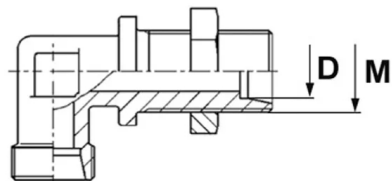

Złączka kąтова grodziowa WSV, stal nierdzewna

Złączka DIN 2353 kąтова grodziowa, typ WSV z przeciwnakrętką: gniazdo 24° DIN 2353, obustronnie z gwintem zewnętrznym metrycznym. Występuje jako: L (seria lekka), S (seria ciężka). Materiał: stal AISI 316.