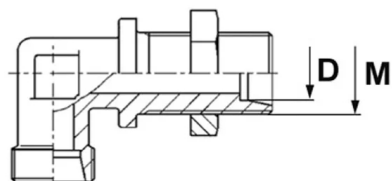

## Złączka kąтова grodziowa WSV, stal nierdzewna

Złączka DIN 2353 kąтова grodziowa, typ WSV z przeciwnakrętką: gniazdo 24° DIN 2353, obustronnie z gwintem zewnętrznym metrycznym. Występuje jako: L (seria lekka), S (seria ciężka). Materiał: stal AISI 316.