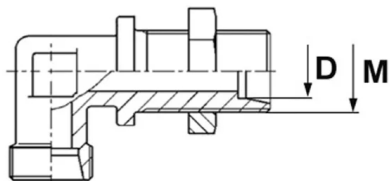

## Złączka kąтова grodziowa WSV, stal nierdzewna

Złączka DIN 2353 kąтова grodziowa, typ WSV z przeciwnakrętką: gniazdo 24° DIN 2353, obustronnie z gwintem zewnętrznym metrycznym. Występuje jako: L (seria lekka), S (seria ciężka). Materiał: stal AISI 316.