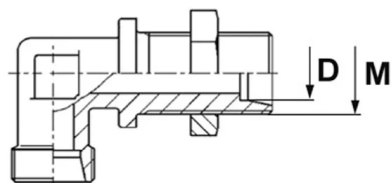

Złączka kąтова grodziowa WSV, stal nierdzewna

Złączka DIN 2353 kąтова grodziowa, typ WSV z przeciwnakrętką: gniazdo 24° DIN 2353, obustronnie z gwintem zewnętrznym metrycznym. Występuje jako: L (seria lekka), S (seria ciężka). Materiał: stal AISI 316.