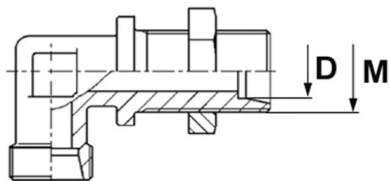

Złączka kątowa grodziowa WSV, stal nierdzewna

Złączka DIN 2353 kątowa grodziowa, typ WSV z przeciwnakrętką: gniazdo 24° DIN 2353, obustronnie z gwintem zewnętrznym metrycznym. Występuje jako: L (seria lekka), S (seria ciężka). Materiał: stal AISI 316.