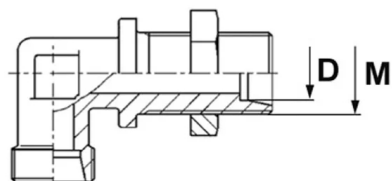

Złączka kąтова grodziowa WSV, stal nierdzewna

Złączka DIN 2353 kąтова grodziowa, typ WSV z przeciwnakrętką: gniazdo 24° DIN 2353, obustronnie z gwintem zewnętrznym metrycznym. Występuje jako: L (seria lekka), S (seria ciężka). Materiał: stal AISI 316.