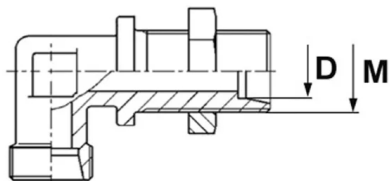

Złączka kąтова grodziowa WSV, stal nierdzewna

Złączka DIN 2353 kąтова grodziowa, typ WSV z przeciwnakrętką: gniazdo 24° DIN 2353, obustronnie z gwintem zewnętrznym metrycznym. Występuje jako: L (seria lekka), S (seria ciężka). Materiał: stal AISI 316.