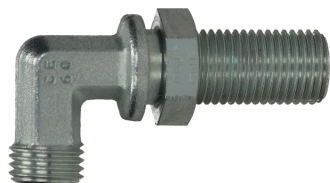

## Złączka kąтова grodziowa WSV, stal węglowa

Złączka DIN 2353 kąтова grodziowa, typ WSV z przeciwnakrętką: gniazdo 24° DIN 2353, obustronnie z gwintem zewnętrznym metrycznym. Występuje jako: L (seria lekka), S (seria ciężka). Materiał: stal węglowa, ocynkowana.