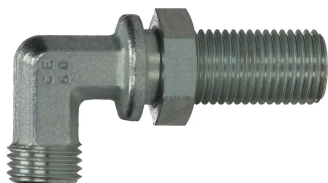

## Złączka kąтова grodziowa WSV, stal węglowa

Złączka DIN 2353 kąтова grodziowa, typ WSV z przeciwnakrętką: gniazdo 24° DIN 2353, obustronnie z gwintem zewnętrznym metrycznym. Występuje jako: L (seria lekka), S (seria ciężka). Materiał: stal węglowa, ocynkowana.