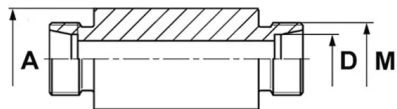

Złączka prosta grodziowa do przyspawania ESV, stal nierdzewna

Złączka DIN 2353 prosta grodziowa do przyspawania, typ ESV: gniazdo 24° DIN 2353 z gwintem zewnętrznym metrycznym oraz z przyłączem do przyspawania. Występuje jako: L (seria lekka), S (seria ciężka). Materiał: stal AISI 316Ti.