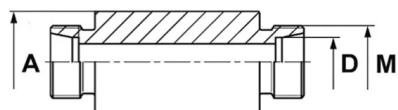

Złączka prosta grodziowa do przyspawania ESV, stal nierdzewna

Złączka DIN 2353 prosta grodziowa do przyspawania, typ ESV: gniazdo 24° DIN 2353 z gwintem zewnętrznym metrycznym oraz z przyłączem do przyspawania. Występuje jako: L (seria lekka), S (seria ciężka). Materiał: stal AISI 316Ti.