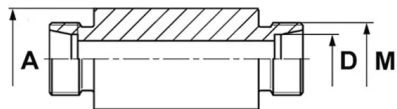

## Złączka prosta grodziowa do przyspawania ESV, stal nierdzewna

Złączka DIN 2353 prosta grodziowa do przyspawania, typ ESV: gniazdo 24° DIN 2353 z gwintem zewnętrznym metrycznym oraz z przyłączem do przyspawania. Występuje jako: L (seria lekka), S (seria ciężka). Materiał: stal AISI 316Ti.