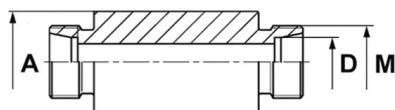

## Złączka prosta grodziowa do przyspawania ESV, stal nierdzewna

Złączka DIN 2353 prosta grodziowa do przyspawania, typ ESV: gniazdo 24° DIN 2353 z gwintem zewnętrznym metrycznym oraz z przyłączem do przyspawania. Występuje jako: L (seria lekka), S (seria ciężka). Materiał: stal AISI 316Ti.